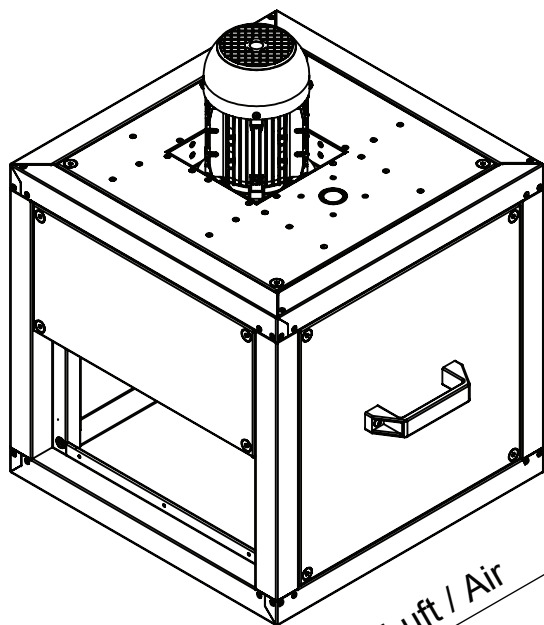

Created s.pop  
Drawn s.pop  
Released s.pop  
Disabled

1:10 A4 mm

General tolerances  
DIN ISO 2768-c

**MPC250D2F4TI30**

**146665 00**

Motor

Luft / Air

**ruck**<sup>eu</sup>  
VENTILATOREN  
ruck Ventilatoren  
Max-Planck-Str. 5  
D-97944 Boxberg