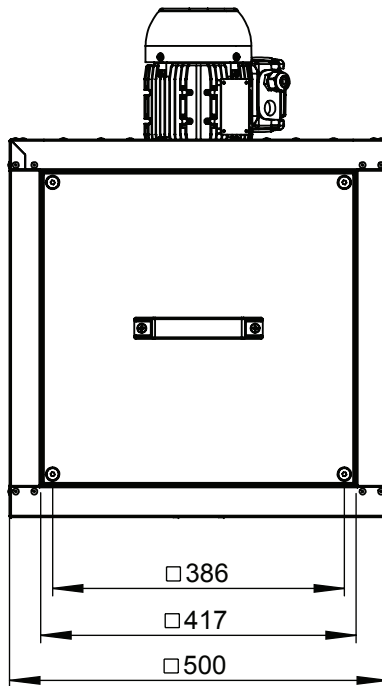

Created s.pop  
Drawn s.pop  
Released s.pop  
Disabled

1:10 A4 mm

General tolerances  
DIN ISO 2768-c

**MPC250D2F4TI30**

**146665 00**

Motor

Luft / Air

**ruck**<sup>eu</sup>  
VENTILATOREN  
ruck Ventilatoren  
Max-Planck-Str. 5  
D-97944 Boxberg