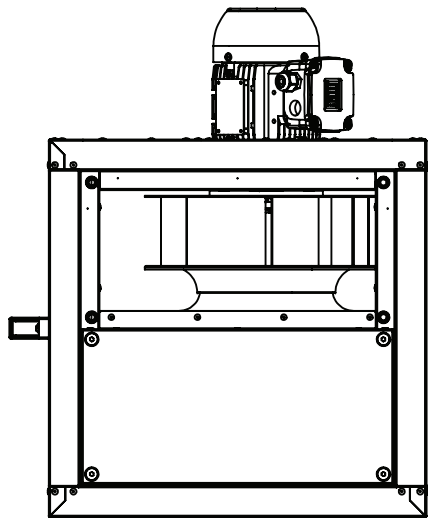

Created s.pop  
Drawn s.pop  
Released s.pop  
Disabled

1:10 A4 mm

General tolerances  
DIN ISO 2768-c

**MPC250D2F4TI30**

**146665 00**

Motor

Luft / Air

**ruck**<sup>eu</sup>  
VENTILATOREN  
ruck Ventilatoren  
Max-Planck-Str. 5  
D-97944 Boxberg